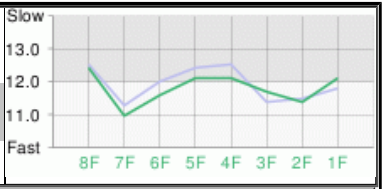

レース短評 今週の芝は3角～直線まで内が伸びる馬場。見た目は外も良いのだが、スピードに乗り遅れるシーンが目立った。

勝ち馬は確かに強かったが、馬場の外を回った馬と4角で内に拘った馬との差が激しすぎる。

2010年02月20日(土) 11R クイーンカップ GIII 1回東京7日 15:45 3歳オープン 芝D1600M

Main race results table with columns for horse name, jockey, weight, and race performance. Includes entries like テイラーバートン, ウネントリツヒ, トーセンフリージア, カホマックス, ブルーミングアレー, シャルルヴォア, メイショウスズラン, マイネノブレス, アプリコットフィズ, プリンセスメモリー, ラジャポネーズ, ビービーエーティン, オルレアノオトメ, プリマビスティー, キンザボナンザ, イデサンドラ.

Summary table for betting odds: 単勝, 複勝, 枠連, ワイド, 馬連, 馬単, 3連複, 3連単.

万全を期する為に、当日の発走時刻、出走馬、斤量、騎手、枠順等は、JRA発行のものと照合してください。本紙からの複製、転載、システムの転用を禁じます。