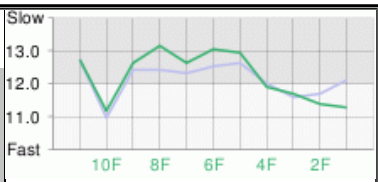

レース短評 勝馬は鞍上2走目で脚質転換。終いも並ばれもうひと伸びの勝負根性見せる。

2010年02月20日(土) 11R 京都記念 GII 芝外B2200M 4歳以上オープン 15:35

127-112-126-131-126-130-129-119-117-114-113
1コーナー:1-3(11, 12, 13) (6, 10) 5, 2
2コーナー:1-3(11, 12, 13) (9, 4, 7) (6, 10) 5-2
3コーナー:1-3(11, 12, 13) (9, 4, 7) (6, 8) (5, 10) 2
4コーナー:1-3(11, 12, 13) (4, 9, 7) (2, 6, 8) (10, 5)

Main race results table with columns for horse name, jockey, weight, and race performance. Includes entries like ホクトスルタン, サンライズマックス, セラフィックロンブ, etc.

Summary table for betting odds: 単勝, 複勝, 枠連, ワイド, 馬連, 馬単, 3連複, 3連単.

万全を期す為に、当日の発走時刻、出走馬、斤量、騎手、枠順等は、JRA発行のものと同照してください。本紙からの複製、転載、システムの転用を禁ずる。