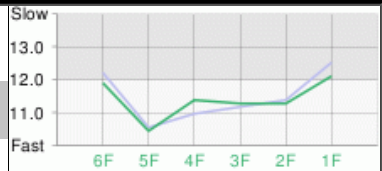

単勝	4 : 1,740円 [7人氣]	枠連	2-8 : 2,380円 [9人氣]	馬連	4-16 : 6,800円 [23人氣]	3連複	4-12-16 : 34,320円 [87人氣]
複勝	4 : 430円 [6人氣] 16 : 290円 [3人氣] 12 : 510円 [8人氣]	ワイド	4-16 : 1,990円 [24人氣] 4-12 : 3,820円 [37人氣] 12-16 : 2,290円 [27人氣]	馬単	4 → 16 : 14,040円 [45人氣]	3連単	4 → 16 → 12 : 314,340円 [629人氣]

万全を期す為、当日の発走時刻、出走馬、斤量、騎手、枠順等は、JRA発行のものと照合してください。本紙からの複製、転載、システムの転用を禁ずる。

2004年02月29日(日) 11R 1回阪神2日 15:45

阪急杯 GIII

4歳以上オープン ⑨⑩別定

芝A1200M

119-105-114-113-113-121
3コーナー: 13.4 (4) 15 (1, 3) 5, 11 (7, 9, 12, 16) 14, 8, 6
4コーナー: (※1, 4) (10) 15 (3, 5, 11) (7, 12, 16) (8, 9, 14) 6

Header table for horse race data, including columns for horse name, jockey, weight, and race details.

Main table containing detailed race data for 16 horses, including their names, jockeys, weights, and performance metrics.