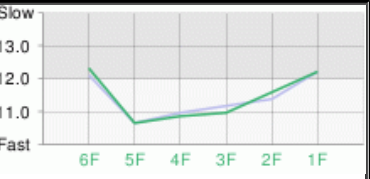

Main table containing horse names (e.g., ラティール, エリモセントラル), jockeys, trainers, and race results. Includes columns for race number, horse name, jockey, trainer, and detailed race performance notes.

Table with betting odds and results for various race types: 単勝 (Single), 複勝 (Place), 枠連 (Couple), ワイド (Wide), 馬連 (Quinella), 3連複 (Trifecta), 3連単 (Superfecta).

万全を期する為、当日の発走時刻、出走馬、斤量、騎手、枠順等は、JRA発行のものと照合してください。本紙からの複製、転載、システムの転用を禁ずる。