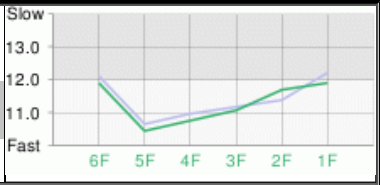

Table with betting odds for various race types: 単勝, 複勝, 枠連, ワイド, 馬連, 馬単, 3連複, 3連単.

万全を期す為に、当日の発走時刻、出走馬、斤量、騎手、枠順等は、JRA発行のものと同様にさせていただきます。本紙からの複製、転載、システムの転用を禁ずる。

2002年02月24日(日) 11R 1回阪神2日 15:45

阪急杯 GIII

4歳以上オープン (馬)別定

芝B1200M

119-105-108-111-117-119
3コーナー: (5, 6) 7 (4, 13) - 10 (14, 15) (1, 9, 11) 16 12
4コーナー: (6, 8) 7 (5, 4, 13) 10 15 (14, 11) 9 16 (1, 12)

Main table containing horse details (馬名, 父, 母, 馬主, 生産者, 毛色), jockey information (騎手), and race performance data (出走時間, 着順, 差). Includes columns for '3走前', '2走前', '1走前', and '該当レース成績着順内容'.