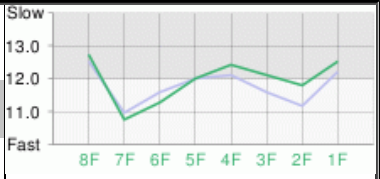

枠番	馬番	馬名	父	母	父父	小系統	生年月日	性別	減量	斤量	騎手	厩舎・所属	IDM	出走前			該当レース 成績着順内容	
														3	2	1		
1	1	ダブルウェッジ	マイネルラヴ	シーキングザゴールド	ミスタープロスペクター系	2006/04/26	牡	3	56	56	田所秀太	調教 6B 厩舎 8B 基礎 11.6 複合 3.0	0	2	2	6	1	パー オー 時計掛○ 上が掛○ 坂○ 内枠○ 余裕残し。絞れば安定する。返し軽目。前半負うが最後までしっかり粘る。両前ソエ。左前骨髄。トモ流れる。好発から控えて直線シッカリと伸びる
2	2	ケイアイテンジン	アグネスデジタル	クラフティプロスペク	ミスタープロスペクター系	2006/02/23	牡	3	56	56	福永	調教 3B 厩舎 27B 基礎 14.0 複合 3.5	0	1	1	9	9	バ2.1 オー 向き ほぼ仕上がる。現状ダートがベスト。「舌」括る。フワフワした走り。両前バンテージ。前捌き硬い。両手で前見ながらも直線は余力なし。
3	3	メイショウボルト	ジャンブルケット	トニービン	ゼダダン系	2006/03/31	牡	3	56	56	武幸	調教 -12B 厩舎 -9C 基礎 28.8 複合 6.3	0	9	9	1	13	パー オー R中頭高 スタ悪い 仕上がる。返し頭高い。短期放牧。皮の「舌」。手応え悪い。右前骨髄。両後ぐらつく。バンテージ。S一息で後方。直線も反応なく。
4	4	ケイアイドウジン	キングカメハ	キングマンボ	ミスタープロスペクター系	2006/04/12	牡	3	56	56	池江陽介	調教 -8B 厩舎 12B 基礎 31.9 複合 6.9	0	3	1	7	7	パー オー 大外回る 休み明け。仕上がる。返し元気。放牧。追ってからの頼りない。特になし。馬群追走から伸びずバテず。
5	5	アドバンスヘイロー	キングヘイロー	ダンシングブルー	リアル系	2006/05/04	牡	3	56	56	三浦皇	調教 12AA 厩舎 12B 基礎 6.7 複合 2.2	0	2	3	6	6	バ2.0 オー ジリ脚 スッキリ仕上がり毛艶も良い。関東馬。直線外によれる。レース後の息遣いひと息。両前ソエになる。右後繁傷。中団馬群の前追走も直線は決め手なく。
6	6	ツクハネクトオー	フジセキ	サンデーサイレンス	ヘイロー系	2006/04/04	牡	3	56	56	尾形位	調教 7B 厩舎 15B 基礎 15.7 複合 3.8	0	1	2	10	10	パー オ1.5 大外回る スタ悪い 重め。返し蹴り弱い。特になし。交差歩様。トモ流れる。S一息。馬群の後方で外回り流れ込み。
7	7	アイアンルック	アドマイヤボス	サンデーサイレンス	ヘイロー系	2006/02/07	牡	3	56	56	橋口豊	調教 13B 厩舎 14B 基礎 4.2 複合 1.7	2	1	1	4	4	バ3.3 オ3.5 直線余力有 坂○ 距離○ スタ悪い 馬体締まる。レース中ハグ。次走期待○。2戦目にしては健闘。平坦コース向き。特になし。ジックリ構えるも直線前捌けず。S一息。ジックリ構えるも直線前捌けず。
8	8	マイネルエルフ	シンボリクリスエス	クリスエス	ロバート系	2006/03/25	牡	3	56	56	鹿野雄一	調教 -6B 厩舎 0B 基礎 14.7 複合 3.6	0	2	3	2	2	パー オー 先行力○ 坂○ シブタイ 休み明け。スッキリ仕上がる。返し軽目。放牧。「E・ビ」装着。この馬なりに健闘。両前ソエ。右前が目立つ。歩様硬い。二脚で先手。直線も内ビッパリを渋たく
9	9	タイガーストーン	アフリート	ミスタープロスペクター	ミスタープロスペクター系	2006/03/08	牡	3	56	56	坂村健	調教 -12B 厩舎 -3B 基礎 83.4 複合 16.6	0	9	1	4	5	パー オー 時計掛○ 上が掛○ 外枠○ 仕上がるも張り物足りない。返し頑い。歩くの選い。右後ソエ小。馬群追走。直線は前捌いてジワジワ伸び
10	10	スーニ	ソト テア	ヴァイスレジェント系	2006/02/10	牡	3	57	57	内田博	調教 11B 厩舎 27B 基礎 6.1 複合 2.0	2	1	1	1	12	パー オ2.5 向き 掛り気味 フックラ。球節弾く。返し蹴り弱。ダート馬リフレッシュ。放牧。四肢バンテージ。両後繁弾く。中団の前追走も直線は追われて伸びず	
11	11	ミッキーハンパキン	ダンスインザダーク	サンデーサイレンス	ヘイロー系	2006/03/02	牡	3	56	56	岩田康	調教 13B 厩舎 17B 基礎 3.7 複合 1.6	2	1	6	3	3	バ1.9 オ3.0 馬入1番 良脚少し 平坦向き 掛り気味 スッキリ仕上がる。返し先入れ。出遅れ堪え 機嫌良し。ゲート内で煩い。出遅れ。特になし。控える競馬で直線は馬場の外を差して来る
12	12	ジョーメテオ	ネオユニヴァース	サンデーサイレンス	ヘイロー系	2006/03/28	牡	3	56	56	和田光	調教 7A 厩舎 0B 基礎 9.2 複合 2.7	0	1	3	8	8	バ2.2 オ2.0 ムキ走る 馬体フックラ。返し頭高い。レース掛かる。「ノーマル」に変更。煩い。巻き返せる。歩様硬い。向正面で一気に先手も直線は失速
13	13	キングスレガリア	キングカメハ	キングマンボ	ミスタープロスペクター系	2006/02/24	牡	3	56	56	秋山竹園	調教 -10B 厩舎 -3B 基礎 19.3 複合 4.5	0	7	9	1	11	パー オー 見せ場× ほぼ仕上がる。返し頭高い。特になし。腰甘い。左前軽いソエ。馬群後方追走のまま。

単勝	1 : 1,070円 [6人気]	枠連	1-6 : 10,050円 [25人気]	馬連	1-8 : 17,660円 [51人気]	3連複	1-8-11 : 29,460円 [98人気]
複勝	1 : 300円 [5人気] 8 : 1,200円 [12人気] 11 : 220円 [3人気]	ワイド	1-8 : 4,600円 [52人気] 1-11 : 840円 [6人気] 8-11 : 3,980円 [45人気]	馬単	1→8 : 34,830円 [90人気]	3連単	1→8→11 : 251,690円 [723人気]

万全を期す為に、当日の発走時刻、出走馬、斤量、騎手、枠順等は、JRA発行のものと照合してください。本紙からの複製、転載、システムの転用を禁ずる。