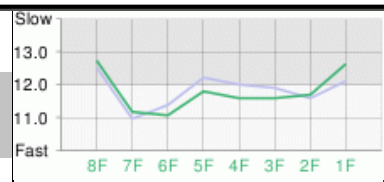

15:45

3歳オープン (特)別定

芝A1600M

Header table for race details including race name, distance, and various codes.

Main table containing horse names, jockeys, owners, and performance data for 12 horses.

Table with betting odds for various race types: 単勝, 複勝, 枠連, ワイド, 馬連, 馬単, 3連複, 3連単.

万全を期す為に、当日の発走時刻、出走馬、斤量、騎手、枠順等は、JRA発行のものと照合してください。本紙からの複製、転載、システムの転用を禁じます。