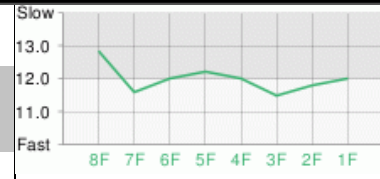

2001年02月24日(土) **11R** **アーリントンカップ GIII** 128-116-120-122-120-115-118-120
2コーナー: (7) 9 (4, 12) (3, 10) (1, 11) (2, 5) (16) (9, 14) 6
3コーナー: (7) 6 (12) (4, 3) (1, 10) (11) (2) (16) (9, 5, 14) 6
4コーナー: (7) 6 (12) (4, 1, 3) (10, 16) (2, 11, 14) (9, 5, 6)

枠番	馬番	馬名	父	母	父父	小系統	生年月日	性別	年齢	減量	斤量	騎手	厩舎・所属	IDM	出走前			該当レース成績着順内容
															3走前	2走前	1走前	
1	1	ラガーサンライト	カーネギー	サドラーズウェルズ	サドラーズウェルズ系	1998/05/16	牡	3	3	55	池添	池添兼	調教指数 10B 厩舎指数 18B 基礎オッズ 12.5 基礎オッズ 2.5	0/12/05 阪④500万下 天ダ1361 渡辺 5 4 36.5 35.9 47.1 47.5 -- 馬込平気 12 7 3 3 ミレニアムバ0.2 調 12 日 厩 18 日 448K 調 厩 面 吊 吊	1/242 京④梅花賞 500 天ダ1493 池添 5 5 36.5 34.9 47.1 47.5 -- 行たか 16 11 9 9 ユノピエロ 0.2 調 -3 日 厩 2 日 450K 調 厩 面 吊 吊	1/2/02 京⑤こぶし賞 500 天ダ1350 池添 5 5 35.4 36.5 47.1 47.5 -- 不利 15 7 2 2 エクスドラゴ0.2 調 11 日 厩 29 日 450K 調 厩 面 吊 吊	1/2/21 阪①アーリントンC 天ダ1367 池添 5 5 37.1 35.8 47.1 47.5 -- 不利 14 1 5 5 ダンツフレ0.8 調 10 日 厩 18 日 444K 調 厩 面 吊 吊	バ2.2 オ3.0 不利 行たがる 不利 馬体良化も脚元が… 頭高い。一鼻 両前ソエ小、平行線。 直線前差が不利
2	2	シンボリスナイパー	サクラバクスター	サクラユカオー	プリンスキーツ系	1998/02/28	牡	3	3	55	福永	福山吉典	調教指数 -2A 厩舎指数 3B 基礎オッズ 29.2 基礎オッズ 4.9	0/12/26 中⑤黒松賞 500 天ダ1103 福永 5 4 35.1 35.2 47.1 47.5 -- 不利 13 5 7 7 ガッツンボワ0.9 調 -1 日 厩 5 日 454K 調 厩 面 H ヒバ	0/12/26 中⑤500万下 天ダ1123 福永 5 4 34.5 37.8 47.1 47.5 -- 不利 16 10 7 4 マイネルヘネ0.2 調 1 日 厩 2 日 458K 調 厩 面 H ヒバ	1/1/21 京⑤クロックSP 天ダ1230 福永 5 5 35.5 35.5 47.1 47.5 -- 芝丈夫 10 5 5 5 トルソルジ0.0 調 4 日 厩 -5 日 454K 調 厩 面 H ヒバ	1/2/21 阪①アーリントンC 天ダ1365 福永 5 5 37.5 35.2 47.1 47.5 -- 勝負モタ 14 2 7 7 ダンツフレ0.6 調 -2 日 厩 2 日 450K 調 厩 面 H ヒバ	バ2.0 オ2.0 勝負モタ 内枠× フット× 追って甘 好調維持。メンバー軽くすればチャンスも。 ×道中頭上げ、外逃げる。見せ場なし。 両前パンテージ。 後方追走、内突いてジワジワ。
3	3	マイネルジャパン	スキャン	ミスタープロスペクター	ミスタープロスペクター系	1998/03/23	牡	3	3	56	佐藤	佐々木	調教指数 -14B 厩舎指数 11B 基礎オッズ 20.5 基礎オッズ 3.7	0/10/14 京③テ杯 3S GII 天ダ1360 四位 5 3 34.7 37.0 47.1 47.5 -- つかめぬ 14 8 7 4 フジノテンビ1.4 調 18 日 厩 11 日 488K 調 厩 面 D G 舌	0/12/26 中④朝日杯 3GI 天ダ1360 田中勝 5 4 35.5 36.8 47.1 47.5 -- 良脚長身 16 1 11 11 メジロベイリ1.5 調 4 日 厩 -4 日 464K 調 厩 面 H ヒバ	1/2/13 崎①全日3優 GII 天ダ1433 四位 5 4 33.4 35.0 47.1 47.5 -- スタイル 13 10 7 4 トーシンプリ0.7 調 -3 日 厩 0 日 493K 調 厩 面	1/2/21 阪①アーリントンC 天ダ1367 安藤勝 5 6 36.9 35.9 47.1 47.5 -- 使込 14 3 7 11 ダンツフレ0.8 調 -15 日 厩 10 日 492K 調 厩 面 R バ	パー オー 使込 掛り気味 この馬なりに好調維持している。 「R」ハミに変更。 両前ソエ小、平行線。 折り合い欠く追走で終い甘くなる。
4	4	ユノピエロ	サザヘイロー	ヘイロー	ヘイロー系	1998/02/15	牡	3	3	55	河内	河内見	調教指数 8A 厩舎指数 16B 基礎オッズ 8.5 基礎オッズ 2.1	0/11/19 京⑥未勝利 天ダ1349 河内 5 4 35.7 35.8 47.1 47.5 -- 不利 10 7 2 2 エリモピクシ0.5 調 22 日 厩 16 日 466K 調 厩 面 E バ	0/12/06 中④朝日杯 3GI 天ダ1360 田中勝 5 4 35.5 36.8 47.1 47.5 -- 良脚長身 16 1 11 11 メジロベイリ1.5 調 4 日 厩 -4 日 464K 調 厩 面 H ヒバ	1/242 京④梅花賞 500 天ダ1491 河内 5 5 35.4 35.3 47.1 47.5 -- スタイル 16 1 5 5 ラガーサンラ0.2 調 -3 日 厩 17 日 466K 調 厩 面 H ヒバ	1/2/21 阪①アーリントンC 天ダ1363 河内 5 5 36.8 35.4 47.1 47.5 -- P遅い 14 4 7 4 ダンツフレ0.4 調 8 日 厩 16 日 460K 調 厩 面 E H	パー オ2.5 P遅い× ジリ脚 馬体絞れる。次走も注意必要。 ▲今日はテグハグな競馬強いられた。一鼻 右前ソエ小。 控える形になったが大敗はせず。
5	5	ミヤビリーゼント	バーカドセント	ヴァイスリーゼン	ヴァイスリーゼン系	1998/04/13	牡	3	3	55	福田	福美	調教指数 -6B 厩舎指数 -3B 基礎オッズ 28.3 基礎オッズ 4.8	0/12/16 中⑤ひいらぎ500 天ダ1358 坂井 5 4 36.3 36.1 47.1 47.5 -- 右回り 16 2 13 13 シンゲンオ0.1 調 -8 日 厩 -14 日 454K 調 厩 面 鼻 枝	1/1/61 中⑤ジュニCOP 天ダ1361 坂井 5 5 34.5 35.3 47.1 47.5 -- 不利 13 3 4 4 ニシノコマン0.1 調 8 日 厩 14 日 460K 調 厩 面 鼻 R	1/1/21 京⑤クロックSP 天ダ1235 坂井 5 5 35.0 35.9 47.1 47.5 -- 内もたれ 10 8 8 3 リトルソルジ0.5 調 8 日 厩 18 日 452K 調 厩 面 鼻 R	1/2/21 阪①アーリントンC 天ダ1372 藤田 5 5 37.7 35.9 47.1 47.5 -- 不利 14 5 8 8 ダンツフレ1.3 調 -6 日 厩 -4 日 448K 調 厩 面 鼻 R	パー オー 不利 不利 他馬接触 デキ悪くないが、相手が強かった。 後方から、直線入口で前カットされる。
6	6	タケイチチホース	フジキキ	サンデーサイレンス	ヘイロー系	1998/03/26	牡	3	3	53	佐藤	中村好	調教指数 -13B 厩舎指数 -12C 基礎オッズ 44.6 基礎オッズ 7.1	0/11/15 京⑥未勝利 天ダ1234 松永 5 3 35.3 36.3 47.1 47.5 -- 右 11 9 9 9 タイムエロム0.3 調 23 日 厩 23 日 454K 調 厩 面 E H バ	0/12/16 中⑥フェアCOP 天ダ1096 北村宏 5 3 35.4 35.3 47.1 47.5 -- 不利 16 12 7 12 テンシキセ0.2 調 -6 日 厩 -12 日 450K 調 厩 面 E H バ	1/1/13 京⑥紅梅SOP 天ダ1230 佐藤 5 3 35.5 35.8 47.1 47.5 -- 不利 16 6 7 5 グランドレイ0.5 調 12 日 厩 26 日 450K 調 厩 面 E H 毛 バ	1/2/21 阪①アーリントンC 天ダ1377 佐藤 5 3 37.8 36.3 47.1 47.5 -- 不利 14 6 7 13 ダンツフレ1.8 調 -13 日 厩 -12 日 452K 調 厩 面 R 毛 バ	パー オー モタレ消 不利 他馬接触 平凡。 「R」ハミに変更。 両前パンテ。両後ブーツ+繋巻く。 後方から、4角で不利も脚も無かった。
7	7	キタサンチャンネル	ヘクタープロクター	ウオマン	ミスタープロスペクター系	1998/02/27	牡	3	3	55	高橋	高橋亮	調教指数 -5B 厩舎指数 -14B 基礎オッズ 35.7 基礎オッズ 5.8	0/12/05 阪④新馬 天ダ1107 高橋亮 5 4 35.5 35.1 47.1 47.5 -- トモ落す 10 7 5 2 グランドレイ1.2 調 18 日 厩 20 日 474K 調 厩 面 鼻 枝	0/12/25 阪④新馬 天ダ1135 高橋亮 5 4 35.3 38.1 47.1 47.5 -- 気性若い 12 6 7 4 マイネルフオ0.0 調 17 日 厩 17 日 484K 調 厩 面 C 頭	1/1/21 京⑤500万下 天ダ1115 高橋亮 5 5 35.0 36.5 47.1 47.5 -- 不利 11 9 7 2 ウォーターリ0.2 調 11 日 厩 22 日 478K 調 厩 面 C 頭	1/2/21 阪①アーリントンC 天ダ1359 高橋亮 5 5 36.4 35.3 47.1 47.5 -- 折合 14 7 9 9 ダンツフレ0.0 調 -5 日 厩 -15 日 472K 調 厩 面 C 頭	バ3.6 オー 折合 瞬発力 首使い× シフトイ 相変わらず煩い。がスナリ行ければ波太い 頭高、脚元にした走り。一鼻 左前骨瘤変わらず。 強引に先手取ってG寸前まで粘る。