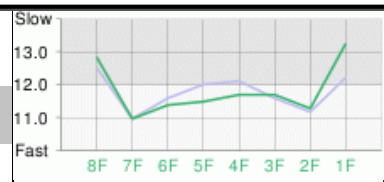

枠番	馬番	馬名	父	母	父父	母母	小系統	生年月日	性別	減量	斤量	騎手	厩舎	IDM	出走前			該当レース成績着順内容			
															3	2	1				
1	1	ミッキーチアフル	シボウクリスミス	ロバートス	クリスミス	クリスミス	小系統	2005/01/31	牡	3	56	四音	無調	53	0	2	2	2	5	5	パー オー一本調子 歯ぎしり 歩様硬い。絞り切れないのがネック。歯ぎしり。首使いひと息。両前ソエ、右が目立つ。後鬃深い。中団の内走。直線の伸びはジリジリ。
2	2	スマートファルコン	ゴードルアムール	ヘイロー系	サンデーサイレンス	ヘイロー系	小系統	2005/04/04	牡	3	56	池添	山田	51	0	1	1	7	10	10	パー オ1.5 恐がり 高速場× 大外回る 張り物足りない。返し少し出来る。見た目よりも動きはスムーズ。特になし。後方追走から流れ込んだだけ。
3	3	ディーブスカイ	アグネスオアシス	ヘイロー系	サンデーサイレンス	ヘイロー系	小系統	2005/04/24	牡	3	56	幸	真	46	1	9	1	2	3	3	パー オー坂〇 追い通し 踏く 仕上がる。返し頭高い。派手さはないが、この馬なりに健闘。特になし。ダツシ付かずで後方。直線大外から差詰め
4	4	フェイムロバリー	ジェイドロバリー	ミスタープロスペクター	ミスタープロスペクター系	ミスタープロスペクター系	小系統	2005/04/20	牡	3	56	川崎	小田	-	0	6	8	3	3	3	パー オー 【出走取消】感冒のため。 感冒のためため出走取消。
5	5	エーシンフォワード	フレイストワイルドキャット	ストームキ	ストームキ	ストームキ	小系統	2005/02/16	牡	3	56	福西	永	41	0	1	1	9	2	2	パー オー 内枠〇 坂〇 休み明け。フックラ仕上がる。これで良くな 「E」に変更。機嫌良し。1ハロン長い。両前軽いソエ。好発から好位。直線馬群捌いて差詰める
6	6	アポロドルチェ	オフサー	ベラランド	インリアルティ	インリアルティ	小系統	2005/04/10	牡	3	57	後藤	井	51	0	3	5	11	9	9	パ2.1 オ2.5 デキ一息 好仕上げ。距離微妙。短縮なら狙い目。脚捌き硬い。両前骨瘤右が大。ゴム鉄。歩様硬い。後ソエ 中団の前追走も直線の伸び一息。
7	7	ノットアローン	アグネスオアシス	サンデーサイレンス	サンデーサイレンス	サンデーサイレンス	小系統	2005/02/15	牡	3	56	橋岡	佑	47	0	2	1	10	4	4	パ2.0 オー 坂× 余裕残し。距離向く。フワフワして頼りない走り。左右の踏の高さが違う。離れた番手追走も直線はジリジリで。
8	8	ドリームガードナー	トワイニング	フォーティナイター	フォーティナイター	フォーティナイター	小系統	2005/04/14	牡	3	56	安藤	勝	52	0	1	12	2	6	6	パ1.7 オ3.0 高速場× 冬毛。開き芝は？返し少し出来る。手応え悪く追って伸びず。後肢×脚。好位で前見ながらも直線の伸びは一息。
9	9	ルールプロスパー	ダイタクウワ	フジキセキ	ヘイロー系	ヘイロー系	小系統	2005/02/28	牡	3	56	北出	田	53	0	1	2	2	12	12	パ1.8 オー 着落ほし ビシッリ仕上げる。返し煩い。頭高く頼りない走り。両前バンデー。右前索外ソエ。踏込み浅い。馬群の後方追走から流れ込んだだけ。
10	10	ロードニュースター	エアエニム	ティンヒル	ダンク系	ティンヒル	小系統	2005/05/09	牡	3	56	武見	幸	50	0	7	2	1	11	11	パー オ2.0 不利 大外回る 重め。返し軽過ぎ。首の毛剃る。まだ走りが重い。特になし。下げて後方。流れ込んだだけ。
11	11	オースミスパーク	アドマイベガ	サンデーサイレンス	ヘイロー系	ヘイロー系	小系統	2005/03/25	牡	3	56	南井	田	45	0	3	3	6	7	7	パー オー 内もたれ 見た目は悪く無いが。返し少し出来る。気難い。右後管骨毛剃る。後方追走。直線内突くもジリジリ
12	12	ダンツキッスイ	シボウクリスミス	クリスミス	クリスミス	クリスミス	小系統	2005/03/28	牡	3	56	橋本	田	51	0	4	1	1	1	1	パ1.9 オー 大トビ 広馬場向 一本調子 仕上がる。返し今回もせず。マイペースの逃げ。距離も向いた。両前軽いソエ。右前索外ソエ。踏込み浅い。大逃打って直線も脚色鈍らず。
13	13	ポルトフィーノ	クワフネ	フレンチデビュティ	ヴァイスリージェント	ヴァイスリージェント	小系統	2005/03/14	牡	3	54	武居	豊	60	5	1	1	1	1	1	パ3.6 オ3.5 折合× ムキ走る 好馬体。抑える競馬。逃がベストだが。気配良し。前半引つ掛り体力を消耗。四肢バンデー。右トモの甘さ気にならず。好位も掛かり加減で直線は伸びず。

単勝	12 : 1,970円 [5人気]	枠連	4-8 : 2,230円 [9人気]	馬連	5-12 : 21,660円 [49人気]	3連複	3-5-12 : 108,190円 [176人気]
複勝	12 : 720円 [8人気] 5 : 840円 [10人気] 3 : 730円 [9人気]	ワイド	5-12 : 4,670円 [47人気] 3-12 : 4,920円 [50人気] 3-5 : 4,710円 [48人気]	馬単	12→5 : 43,520円 [88人気]	3連単	12→5→3 : 896,050円 [1031人気]

万全を期す為に、当日の発走時刻、出走馬、斤量、騎手、枠順等は、JRA発行のものと照合してください。本紙からの複製、転載、システムの転用を禁ずる。