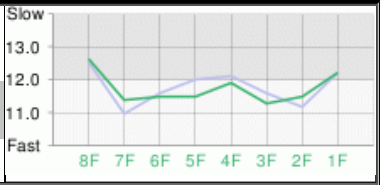

馬名, 父, 母, 馬主, 生産者, 毛色, 減量, 斤量, 騎手, 厩舎, 調教指数, 競合指数, 基礎オッズ, 複勝オッズ

Main race results table with columns for race number, horse name, jockey, trainer, and detailed performance notes.

betting odds table for single (単勝), double (複勝), and other bet types.

万全を期す為、当日の発走時刻、出走馬、斤量、騎手、枠順等は、JRA発行のものと照合してください。本紙からの複製、転載、システムの転用を禁ずる。