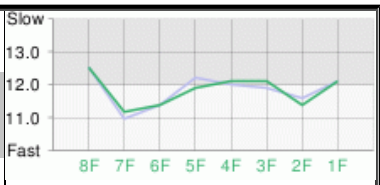

万全を期す為、当日の発走時刻、出走馬、斤量、騎手、枠順等は、JRA発行のものと照合してください。本紙からの複製、転載、システムの転用を禁ずる。

2006年02月25日(土)

11R

アーリントンカップ GIII

芝A1600M

125-112-114-119-121-121-114-121
2コーナー: 11(3, 15) (5, 10) 14-6 (1, 13) (2, 7, 8, 12)
3コーナー: 6 (3, 11) 15, 4 (5, 10, 14) 6 (13, 12) 2 (1, 8) -7
4コーナー: 3 (3, 11) 6 (5, 15, 14) 10, 13, 2, 8, 12, 7-1