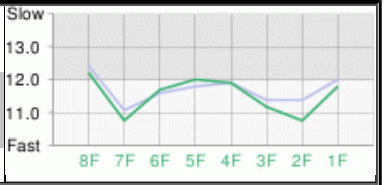

2009年05月17日(日) 11R 2回東京8日 15:40

ヴィクトリアマイル GI

芝B1600M 4歳以上オープン 芝1600M

Table with columns for horse name, jockey, weight, and race details. Includes '父' (Sire), '母' (Dam), and '馬主' (Owner).

Main race results table with columns for horse number, name, jockey, weight, and performance data. Includes '3走前', '2走前', and '1走前' columns.

Summary table for betting odds and prize money. Columns include '単勝', '複勝', 'ワイド', '馬単', and '3連単'.

2008年05月18日(日)

11R

ヴィクトリアマイル GI

124-113-120-122-121-112-110-115

3コーナー:-5,12,13(4,18) 6(3,17) 9(15) (7,8,14) (1,10) (11,16)