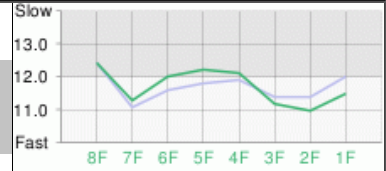

馬名、父、母、馬主、生産者、毛色、減量、斤量、騎手、調教指数、阪指、合指、基指、オッズ、注、出走表、競走得点、競走得点差、競走得点率、競走得点率差、競走得点率率差、競走得点率率率差

Main race results table with columns for race number, horse name, jockey, and detailed performance data for 18 horses.

Summary table for betting odds and prize money, including columns for single bets, combination bets, and total prize amounts.