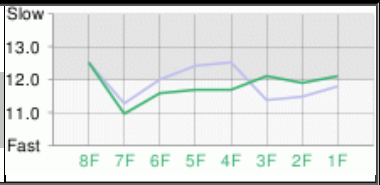

単勝	4 : 310円 [1人気]	枠連	2-3 : 1,360円 [6人気]	馬連	4-6 : 1,910円 [10人気]	3連複	4-6-9 : 4,470円 [15人気]
複勝	4 : 140円 [1人気]	ワイド	4-6 : 700円 [9人気]	馬単	4 → 6 : 3,130円 [12人気]	3連単	4 → 6 → 9 : 20,190円 [64人気]
	6 : 270円 [5人気]		4-9 : 630円 [6人気]				
	9 : 250円 [4人気]		6-9 : 1,090円 [14人気]				

万全を期す為、当日の発走時刻、出走馬、斤量、騎手、枠順等は、JRA発行のものと同照してください。本紙からの複製、転載、システムの転用を禁ずる。

2002年02月16日(土) 11R 2回東京7日 15:35

クイーンカップ GIII

125-110-116-117-117-121-119-121
3コーナー: (※3.11) - (1.5.10) (4.6.15) - (8.13.14) (9.16) - (7.12)
4コーナー: 3-11 (1.10) (2.6.15) 5.4.14 (8.13) 16.9.12.7