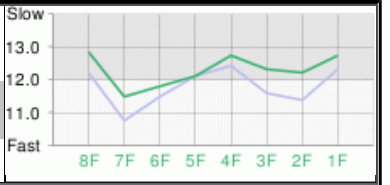

2005年02月19日(土) 11R 1回東京7日 15:40

クイーンカップ GIII

芝D1600M 3歳オープン (特)別定

父	父父	減量	IDM	調教指数	厩舎・所属	馬名	馬主	生産者	毛色	注	3走前	2走前	1走前	該当レース成績着順内容