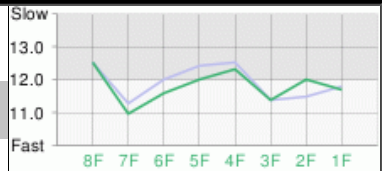

枠番	馬番	馬名	父	父父	小系統	生年月日	性別	性齢	減量	斤量	騎手	厩舎・所属	IDM	出走成績			該当レース成績着順内容
														調教指数	調教指数	調教指数	
1	1	クラウンプリンセス	スペシャルウィーク	サンデーサイレンス	ヘイロー系	2004/01/31	牝3	牝3	54	52	橋本 正	調教指数 12B 調教指数 10B 調教指数 7.3 調教指数 2.3	6/11/26 京④黄菊賞 500 ⑤ 天竺1503ルメー 5 4 37.1 34.6 ④⑤⑥⑦⑧⑨⑩⑪⑫⑬⑭⑮⑯⑰⑱⑲⑳㉑㉒㉓㉔㉕㉖㉗㉘㉙㉚㉛㉜㉝㉞㉟㊱㊲㊳㊴㊵㊶㊷㊸㊹㊺㊻㊼㊽㊾㊿	6/12/3 阪②阪神ジ④GI 天竺1340ブルー 5 4 ⑦ 34.8 35.4 ④⑤⑥⑦⑧⑨⑩⑪⑫⑬⑭⑮⑯⑰⑱⑲⑳㉑㉒㉓㉔㉕㉖㉗㉘㉙㉚㉛㉜㉝㉞㉟㊱㊲㊳㊴㊵㊶㊷㊸㊹㊺㊻㊼㊽㊾㊿	6/12/3 阪⑥500万下 天竺1341ルメー 5 4 ① 35.4 34.8 ④⑤⑥⑦⑧⑨⑩⑪⑫⑬⑭⑮⑯⑰⑱⑲⑳㉑㉒㉓㉔㉕㉖㉗㉘㉙㉚㉛㉜㉝㉞㉟㊱㊲㊳㊴㊵㊶㊷㊸㊹㊺㊻㊼㊽㊾㊿	7/21/1 東④クイーン④ 天竺1356蛸名正 5 4 ⑩ 36.3 34.5 ④⑤⑥⑦⑧⑨⑩⑪⑫⑬⑭⑮⑯⑰⑱⑲⑳㉑㉒㉓㉔㉕㉖㉗㉘㉙㉚㉛㉜㉝㉞㉟㊱㊲㊳㊴㊵㊶㊷㊸㊹㊺㊻㊼㊽㊾㊿	パー オ2.0 ジリ脚 上が速× 脚長薄身。明らかに細い。腹目が寂れる。 現状こちらが上りも精一杯。脚は続くのだが 右後内追走から直線外出しジリジリ浮上も
2	2	シャルロットノアル	フジセキ	サンデーサイレンス	ヘイロー系	2004/02/04	牝3	牝3	54	42	吉田 豊	調教指数 1B 調教指数 8B 調教指数 15.5 調教指数 3.9	6/22/1 頭⑨新馬 天竺1114秋山 5 4 ① 35.8 35.6 ④⑤⑥⑦⑧⑨⑩⑪⑫⑬⑭⑮⑯⑰⑱⑲⑳㉑㉒㉓㉔㉕㉖㉗㉘㉙㉚㉛㉜㉝㉞㉟㊱㊲㊳㊴㊵㊶㊷㊸㊹㊺㊻㊼㊽㊾㊿	6/8/2 頭⑨函館2歳④ 天竺1111岩田康 5 4 ⑤ 35.3 35.8 ④⑤⑥⑦⑧⑨⑩⑪⑫⑬⑭⑮⑯⑰⑱⑲⑳㉑㉒㉓㉔㉕㉖㉗㉘㉙㉚㉛㉜㉝㉞㉟㊱㊲㊳㊴㊵㊶㊷㊸㊹㊺㊻㊼㊽㊾㊿	6/10/4 東③サフラ⑤00 天竺1235吉田豊 5 4 ③ 36.4 34.3 ④⑤⑥⑦⑧⑨⑩⑪⑫⑬⑭⑮⑯⑰⑱⑲⑳㉑㉒㉓㉔㉕㉖㉗㉘㉙㉚㉛㉜㉝㉞㉟㊱㊲㊳㊴㊵㊶㊷㊸㊹㊺㊻㊼㊽㊾㊿	7/21/1 東④クイーン④ 天竺1356吉田豊 5 4 ⑨ 36.5 34.5 ④⑤⑥⑦⑧⑨⑩⑪⑫⑬⑭⑮⑯⑰⑱⑲⑳㉑㉒㉓㉔㉕㉖㉗㉘㉙㉚㉛㉜㉝㉞㉟㊱㊲㊳㊴㊵㊶㊷㊸㊹㊺㊻㊼㊽㊾㊿	パー オー スタ悪い ジリ脚 上が速× 薄身でしなやか、トモ。この馬なりに順調 放牧明けでギリギリの造り。ジリ脚露で。 四肢パンテージ。両後繋巻く。 出遅れ後方追走から直線外出しジリジリ浮上するが
3	3	マロンラッシュ	タノシキヤマト	ストームバード	ストームバード系	2004/03/11	牝3	牝3	54	39	加賀 洋	調教指数 12B 調教指数 13B 調教指数 58.5 調教指数 12.2	6/20/1 札④未勝利 天竺1106佐藤哲 5 4 ③ 35.3 35.3 ④⑤⑥⑦⑧⑨⑩⑪⑫⑬⑭⑮⑯⑰⑱⑲⑳㉑㉒㉓㉔㉕㉖㉗㉘㉙㉚㉛㉜㉝㉞㉟㊱㊲㊳㊴㊵㊶㊷㊸㊹㊺㊻㊼㊽㊾㊿	6/8/2 頭⑤未勝利 千ダ1003本田 5 4 ① 35.8 36.2 ④⑤⑥⑦⑧⑨⑩⑪⑫⑬⑭⑮⑯⑰⑱⑲⑳㉑㉒㉓㉔㉕㉖㉗㉘㉙㉚㉛㉜㉝㉞㉟㊱㊲㊳㊴㊵㊶㊷㊸㊹㊺㊻㊼㊽㊾㊿	7/21/1 東⑥500万下 天竺1279吉田豊 5 4 ⑩ 36.7 38.5 ④⑤⑥⑦⑧⑨⑩⑪⑫⑬⑭⑮⑯⑰⑱⑲⑳㉑㉒㉓㉔㉕㉖㉗㉘㉙㉚㉛㉜㉝㉞㉟㊱㊲㊳㊴㊵㊶㊷㊸㊹㊺㊻㊼㊽㊾㊿	7/21/1 東④クイーン④ 天竺1357江田照 5 4 ⑪ 36.8 34.3 ④⑤⑥⑦⑧⑨⑩⑪⑫⑬⑭⑮⑯⑰⑱⑲⑳㉑㉒㉓㉔㉕㉖㉗㉘㉙㉚㉛㉜㉝㉞㉟㊱㊲㊳㊴㊵㊶㊷㊸㊹㊺㊻㊼㊽㊾㊿	パー オー スタ悪い 直線回る 薄身で歩様硬い。フックラ張り。 S P性能でここは厳しい。 両前ソレ、右が目立つ。前の出遅い。 出遅れ最後方追走で直線外出すも伸びず。
4	4	ジョウノガーベラ	アフリート	ミスターブレスベクター	ミスターブレスベクター系	2004/03/27	牝3	牝3	54	38	加藤 征	調教指数 11B 調教指数 9B 調教指数 70.4 調教指数 14.6	6/22/2 新③マリー賞④ 天竺1222吉田豊 5 4 ① 35.8 35.6 ④⑤⑥⑦⑧⑨⑩⑪⑫⑬⑭⑮⑯⑰⑱⑲⑳㉑㉒㉓㉔㉕㉖㉗㉘㉙㉚㉛㉜㉝㉞㉟㊱㊲㊳㊴㊵㊶㊷㊸㊹㊺㊻㊼㊽㊾㊿	6/11/5 京②ファン④ 天竺1213吉田豊 5 4 ③ 36.1 33.8 ④⑤⑥⑦⑧⑨⑩⑪⑫⑬⑭⑮⑯⑰⑱⑲⑳㉑㉒㉓㉔㉕㉖㉗㉘㉙㉚㉛㉜㉝㉞㉟㊱㊲㊳㊴㊵㊶㊷㊸㊹㊺㊻㊼㊽㊾㊿	6/12/3 阪②阪神ジ④GI 天竺1338岩田康 5 4 ⑥ 36.7 38.6 ④⑤⑥⑦⑧⑨⑩⑪⑫⑬⑭⑮⑯⑰⑱⑲⑳㉑㉒㉓㉔㉕㉖㉗㉘㉙㉚㉛㉜㉝㉞㉟㊱㊲㊳㊴㊵㊶㊷㊸㊹㊺㊻㊼㊽㊾㊿	7/21/1 東④クイーン④ 天竺1348松岡 5 4 ③ 36.1 33.9 ④⑤⑥⑦⑧⑨⑩⑪⑫⑬⑭⑮⑯⑰⑱⑲⑳㉑㉒㉓㉔㉕㉖㉗㉘㉙㉚㉛㉜㉝㉞㉟㊱㊲㊳㊴㊵㊶㊷㊸㊹㊺㊻㊼㊽㊾㊿	パー オー 加速遅い 硬馬場× 筋肉柔軟でトモ。体スツクリ。腰甘い。 坂で加速もたつき遅れた分。十分健闘した方 四肢パンテージ。両前ソレ小。 中団内追走から直線坂上洪たく差詰めるが。
5	5	ハロースピード	マヤトップガン	プライアンスタイム	ロバート系	2004/04/19	牝3	牝3	54	58	相沢 晃	調教指数 17B 調教指数 25A 調教指数 5.4 調教指数 1.9	6/22/2 新③マリー賞④ 天竺1222吉田豊 5 4 ① 35.8 35.6 ④⑤⑥⑦⑧⑨⑩⑪⑫⑬⑭⑮⑯⑰⑱⑲⑳㉑㉒㉓㉔㉕㉖㉗㉘㉙㉚㉛㉜㉝㉞㉟㊱㊲㊳㊴㊵㊶㊷㊸㊹㊺㊻㊼㊽㊾㊿	6/11/5 京②ファン④ 天竺1213吉田豊 5 4 ③ 36.1 33.8 ④⑤⑥⑦⑧⑨⑩⑪⑫⑬⑭⑮⑯⑰⑱⑲⑳㉑㉒㉓㉔㉕㉖㉗㉘㉙㉚㉛㉜㉝㉞㉟㊱㊲㊳㊴㊵㊶㊷㊸㊹㊺㊻㊼㊽㊾㊿	6/12/3 阪②阪神ジ④GI 天竺1338岩田康 5 4 ⑥ 36.7 38.6 ④⑤⑥⑦⑧⑨⑩⑪⑫⑬⑭⑮⑯⑰⑱⑲⑳㉑㉒㉓㉔㉕㉖㉗㉘㉙㉚㉛㉜㉝㉞㉟㊱㊲㊳㊴㊵㊶㊷㊸㊹㊺㊻㊼㊽㊾㊿	7/21/1 東④クイーン④ 天竺1348松岡 5 4 ③ 36.1 33.9 ④⑤⑥⑦⑧⑨⑩⑪⑫⑬⑭⑮⑯⑰⑱⑲⑳㉑㉒㉓㉔㉕㉖㉗㉘㉙㉚㉛㉜㉝㉞㉟㊱㊲㊳㊴㊵㊶㊷㊸㊹㊺㊻㊼㊽㊾㊿	パー3.0 オ1.5 スタ悪い 追ってO 硬馬場O 大トビ 腰高脚長。腹目ビッシリ胴回り寂しいぐらい 加速勝負になると後手になる。蹴りは相当強 両後外弧歩様。両前球節腫れ。 出遅れ中団後から直線洪たく浮上するが。
6	6	シュガーヴァイン	アグネスタキオン	サンデーサイレンス	ヘイロー系	2004/05/06	牝3	牝3	54	55	河内 洋	調教指数 22A 調教指数 0A 調教指数 7.3 調教指数 2.4	7/1/1 京②新馬 天竺1252長谷川 5 4 ① 37.8 34.8 ④⑤⑥⑦⑧⑨⑩⑪⑫⑬⑭⑮⑯⑰⑱⑲⑳㉑㉒㉓㉔㉕㉖㉗㉘㉙㉚㉛㉜㉝㉞㉟㊱㊲㊳㊴㊵㊶㊷㊸㊹㊺㊻㊼㊽㊾㊿	7/1/1 京②新馬 天竺1354福永 5 4 ② 36.7 38.6 ④⑤⑥⑦⑧⑨⑩⑪⑫⑬⑭⑮⑯⑰⑱⑲⑳㉑㉒㉓㉔㉕㉖㉗㉘㉙㉚㉛㉜㉝㉞㉟㊱㊲㊳㊴㊵㊶㊷㊸㊹㊺㊻㊼㊽㊾㊿	7/21/1 東④クイーン④ 天竺1352長谷川 5 4 ⑥ 36.1 34.5 ④⑤⑥⑦⑧⑨⑩⑪⑫⑬⑭⑮⑯⑰⑱⑲⑳㉑㉒㉓㉔㉕㉖㉗㉘㉙㉚㉛㉜㉝㉞㉟㊱㊲㊳㊴㊵㊶㊷㊸㊹㊺㊻㊼㊽㊾㊿	パー2.4 オ2.5 追ってO 硬馬場O まわり型でフックラ張り。体は順調。 上り脚は型が体伸び今一つでキレで負ける 特になし。 中団後外追走から直線外目を洪たく浮上する	
7	7	ホットファッション	スペシャルウィーク	サンデーサイレンス	ヘイロー系	2004/01/29	牝3	牝3	54	45	中戸 館	調教指数 11B 調教指数 17B 調教指数 46.0 調教指数 10.0	6/10/4 東③サフラ⑤00 天竺1233中館 5 4 ① 36.2 34.4 ④⑤⑥⑦⑧⑨⑩⑪⑫⑬⑭⑮⑯⑰⑱⑲⑳㉑㉒㉓㉔㉕㉖㉗㉘㉙㉚㉛㉜㉝㉞㉟㊱㊲㊳㊴㊵㊶㊷㊸㊹㊺㊻㊼㊽㊾㊿	6/11/5 京②ファン④ 天竺1229福永 5 4 ⑬ 35.9 35.5 ④⑤⑥⑦⑧⑨⑩⑪⑫⑬⑭⑮⑯⑰⑱⑲⑳㉑㉒㉓㉔㉕㉖㉗㉘㉙㉚㉛㉜㉝㉞㉟㊱㊲㊳㊴㊵㊶㊷㊸㊹㊺㊻㊼㊽㊾㊿	6/12/3 阪②阪神ジ④GI 天竺1344中館 5 4 ⑪ 35.1 35.3 ④⑤⑥⑦⑧⑨⑩⑪⑫⑬⑭⑮⑯⑰⑱⑲⑳㉑㉒㉓㉔㉕㉖㉗㉘㉙㉚㉛㉜㉝㉞㉟㊱㊲㊳㊴㊵㊶㊷㊸㊹㊺㊻㊼㊽㊾㊿	7/21/1 東④クイーン④ 天竺1354中館 5 4 ⑦ 35.8 34.9 ④⑤⑥⑦⑧⑨⑩⑪⑫⑬⑭⑮⑯⑰⑱⑲⑳㉑㉒㉓㉔㉕㉖㉗㉘㉙㉚㉛㉜㉝㉞㉟㊱㊲㊳㊴㊵㊶㊷㊸㊹㊺㊻㊼㊽㊾㊿	パー オー スタ悪い ジリ脚 上が速× 腰高脚長。薄身でスツクリも煩いし発汗。 この馬なりにには脚使うがやはり回転異常。 両前パンテージ。球節気になる。 好発から先団内、直線もジリジリ脚は続くが
8	8	ディーズメンフィス	マヤトップガン	プライアンスタイム	ロバート系	2004/03/03	牝3	牝3	54	47	藤原 肇	調教指数 7B 調教指数 20A 調教指数 24.9 調教指数 5.7	6/10/4 東③サフラ⑤00 天竺1239勝浦 5 4 ⑩ 37.1 34.4 ④⑤⑥⑦⑧⑨⑩⑪⑫⑬⑭⑮⑯⑰⑱⑲⑳㉑㉒㉓㉔㉕㉖㉗㉘㉙㉚㉛㉜㉝㉞㉟㊱㊲㊳㊴㊵㊶㊷㊸㊹㊺㊻㊼㊽㊾㊿	6/11/5 京②ファン④ 天竺1361勝浦 5 4 ① 36.2 34.9 ④⑤⑥⑦⑧⑨⑩⑪⑫⑬⑭⑮⑯⑰⑱⑲⑳㉑㉒㉓㉔㉕㉖㉗㉘㉙㉚㉛㉜㉝㉞㉟㊱㊲㊳㊴㊵㊶㊷㊸㊹㊺㊻㊼㊽㊾㊿	6/12/3 阪②阪神ジ④GI 天竺1353勝浦 5 4 ⑩ 35.7 35.7 ④⑤⑥⑦⑧⑨⑩⑪⑫⑬⑭⑮⑯⑰⑱⑲⑳㉑㉒㉓㉔㉕㉖㉗㉘㉙㉚㉛㉜㉝㉞㉟㊱㊲㊳㊴㊵㊶㊷㊸㊹㊺㊻㊼㊽㊾㊿	7/21/1 東④クイーン④ 天竺1360小林淳 5 4 ⑭ 36.7 35.5 ④⑤⑥⑦⑧⑨⑩⑪⑫⑬⑭⑮⑯⑰⑱⑲⑳㉑㉒㉓㉔㉕㉖㉗㉘㉙㉚㉛㉜㉝㉞㉟㊱㊲㊳㊴㊵㊶㊷㊸㊹㊺㊻㊼㊽㊾㊿	パー オー ジリ脚 上が速× 骨太薄身でトモはある。張りもトモ流れ大 今回は体調一息か手先だけの走りです使えず 両前パンテージ。 好発追走も直線はジリジリしか伸びず。
9	9	アポロティアラ	パワースタリク	アリアシユリヴァ	リヴァーム系	2004/04/14	牝3	牝3	55	50	柴崎 準	調教指数 7B 調教指数 8A 調教指数 40.9 調教指数 9.0	6/10/4 東③サフラ⑤00 天竺1234吉田豊 5 3 ① 35.7 35.5 ④⑤⑥⑦⑧⑨⑩⑪⑫⑬⑭⑮⑯⑰⑱⑲⑳㉑㉒㉓㉔㉕㉖㉗㉘㉙㉚㉛㉜㉝㉞㉟㊱㊲㊳㊴㊵㊶㊷㊸㊹㊺㊻㊼㊽㊾㊿	6/10/4 東③サフラ⑤00 天竺1241吉田豊 5 4 ⑫ 35.8 35.5 ④⑤⑥⑦⑧⑨⑩⑪⑫⑬⑭⑮⑯⑰⑱⑲⑳㉑㉒㉓㉔㉕㉖㉗㉘㉙㉚㉛㉜㉝㉞㉟㊱㊲㊳㊴㊵㊶㊷㊸㊹㊺㊻㊼㊽㊾㊿	6/12/3 阪②阪神ジ④GI 天竺1344中館 5 4 ⑪ 35.1 35.3 ④⑤⑥⑦⑧⑨⑩⑪⑫⑬⑭⑮⑯⑰⑱⑲⑳㉑㉒㉓㉔㉕㉖㉗㉘㉙㉚㉛㉜㉝㉞㉟㊱㊲㊳㊴㊵㊶㊷㊸㊹㊺㊻㊼㊽㊾㊿	7/21/1 東④クイーン④ 天竺1363吉田豊 5 5 ⑮ 35.8 35.7 ④⑤⑥⑦⑧⑨⑩⑪⑫⑬⑭⑮⑯⑰⑱⑲⑳㉑㉒㉓㉔㉕㉖㉗㉘㉙㉚㉛㉜㉝㉞㉟㊱㊲㊳㊴㊵㊶㊷㊸㊹㊺㊻㊼㊽㊾㊿	パー オー 距離長 余力なし 骨太腹ボテ。少しトモ寂しい。小ぢんまり。 馬場適性以前にこの距離先行しては持たない 両前パンテージ。球節気になるまま。 先団追走も直線は伸びず流れ込むだけ。
10	10	ラストベガ	アマライバガ	サンデーサイレンス	ヘイロー系	2004/03/01	牝3	牝3	54	35	加賀 洋	調教指数 12B 調教指数 13B 調教指数 60.8 調教指数 12.7	6/10/5 中④未勝利 天竺1155吉田豊 5 4 ① 35.9 39.6 ④⑤⑥⑦⑧⑨⑩⑪⑫⑬⑭⑮⑯⑰⑱⑲⑳㉑㉒㉓㉔㉕㉖㉗㉘㉙㉚㉛㉜㉝㉞㉟㊱㊲㊳㊴㊵㊶㊷㊸㊹㊺㊻㊼㊽㊾㊿	7/1/1 中⑤未勝利 天竺2006吉田豊 5 4 ③ 39.4 39.9 ④⑤⑥⑦⑧⑨⑩⑪⑫⑬⑭⑮⑯⑰⑱⑲⑳㉑㉒㉓㉔㉕㉖㉗㉘㉙㉚㉛㉜㉝㉞㉟㊱㊲㊳㊴㊵㊶㊷㊸㊹㊺㊻㊼㊽㊾㊿	7/21/1 東①未勝利 天竺1418吉田豊 5 4 ① 37.2 38.2 ④⑤⑥⑦⑧⑨⑩⑪⑫⑬⑭⑮⑯⑰⑱⑲⑳㉑㉒㉓㉔㉕㉖㉗㉘㉙㉚㉛㉜㉝㉞㉟㊱㊲㊳㊴㊵㊶㊷㊸㊹㊺㊻㊼㊽㊾㊿	7/21/1 東④クイーン④ 天竺1358小野 5 4 ⑫ 36.5 34.6 ④⑤⑥⑦⑧⑨⑩⑪⑫⑬⑭⑮⑯⑰⑱⑲⑳㉑㉒㉓㉔㉕㉖㉗㉘㉙㉚㉛㉜㉝㉞㉟㊱㊲㊳㊴㊵㊶㊷㊸㊹㊺㊻㊼㊽㊾㊿	パー オー スタ悪い 上が速× 骨太細身で小柄。全体に張りませず。 追走に余裕無いしクラスの壁だらう。芝は？ 両前球節気になる。踏み込み浅い。 出遅れ後方から直線は外出すも伸びず。
11	11	ジョウハンジー	タイキシャトル	デビルズバッグ	ヘイロー系	2004/03/17	牝3	牝3	54	43	田中 勝	調教指数 3B 調教指数 0B 調教指数 18.0 調教指数 4.4	6/10/4 東③サフラ⑤00 天竺1234吉田豊 5 3 ① 35.7 35.5 ④⑤⑥⑦⑧⑨⑩⑪⑫⑬⑭⑮⑯⑰⑱⑲⑳㉑㉒㉓㉔㉕㉖㉗㉘㉙㉚㉛㉜㉝㉞㉟㊱㊲㊳㊴㊵㊶㊷㊸㊹㊺㊻㊼㊽㊾㊿	6/11/5 京②新馬 天竺1373田中勝 5 4 ③ 37.4 34.7 ④⑤⑥⑦⑧⑨⑩⑪⑫⑬⑭⑮⑯⑰⑱⑲⑳㉑㉒㉓㉔㉕㉖㉗㉘㉙㉚㉛㉜㉝㉞㉟㊱㊲㊳㊴㊵㊶㊷㊸㊹㊺㊻㊼㊽㊾㊿	6/12/3 阪②阪神ジ④GI 天竺1358田中勝 5 4 ① 36.3 35.5 ④⑤⑥⑦⑧⑨⑩⑪⑫⑬⑭⑮⑯⑰⑱⑲⑳㉑㉒㉓㉔㉕㉖㉗㉘㉙㉚㉛㉜㉝㉞㉟㊱㊲㊳㊴㊵㊶㊷㊸㊹㊺㊻㊼㊽㊾㊿	7/21/1 東④クイーン④ 天竺1372田中勝 5 4 ⑮ 36.0 36.6 ④⑤⑥⑦⑧⑨⑩⑪⑫⑬⑭⑮⑯⑰⑱⑲⑳㉑㉒㉓㉔㉕㉖㉗㉘㉙㉚㉛㉜㉝㉞㉟㊱㊲㊳㊴㊵㊶㊷㊸㊹㊺㊻㊼㊽㊾㊿	パー オー スタ悪い 道中外々 大外回る 薄身で小柄。まだ冬毛。寂しく体硬いまま。 終始外々のロス。確り溜めないとダメな馬。 歩様一息。 出遅れ中団外追走も直線は伸びず後退する。
12	12	ローズオットー	ダンスインザダーク	サンデーサイレンス	ヘイロー系	2004/02/28	牝3	牝3	54	51	横山 義	調教指数 15A 調教指数 15B 調教指数 80.0 調教指数 2.5	6/9/24 中④芙蓉S④ 天竺1354横山 5 4 ② 37.3 36.6 ④⑤⑥⑦⑧⑨⑩⑪⑫⑬⑭⑮⑯⑰⑱⑲⑳㉑㉒㉓㉔㉕㉖㉗㉘㉙㉚㉛㉜㉝㉞㉟㊱㊲㊳㊴㊵㊶㊷㊸㊹㊺㊻㊼㊽㊾㊿	6/11/5 京②赤松賞⑤00 天竺1367横山 5 4 ⑥ 36.5 35.0 ④⑤⑥⑦⑧⑨⑩⑪⑫⑬⑭⑮⑯⑰⑱⑲⑳㉑㉒㉓㉔㉕㉖㉗㉘㉙㉚㉛㉜㉝㉞㉟㊱㊲㊳㊴㊵㊶㊷㊸㊹㊺㊻㊼㊽㊾㊿	6/12/3 阪②阪神ジ④GI 天竺1358横山 5 4 ① 36.3 35.5 ④⑤⑥⑦⑧⑨⑩⑪⑫⑬⑭⑮⑯⑰⑱⑲⑳㉑㉒㉓㉔㉕㉖㉗㉘㉙㉚㉛㉜㉝㉞㉟㊱㊲㊳㊴㊵㊶㊷㊸㊹㊺㊻㊼㊽㊾㊿	7/21/1 東④クイーン④ 天竺1351横山 5 4 ⑤ 36.3 34.2 ④⑤⑥⑦⑧⑨⑩⑪⑫⑬⑭⑮⑯⑰⑱⑲⑳㉑㉒㉓㉔㉕㉖㉗㉘㉙㉚㉛㉜㉝㉞㉟㊱㊲㊳㊴㊵㊶㊷㊸㊹㊺㊻㊼㊽㊾㊿	パー2.0 オー スタ悪い 良脚少し 追ってO 細身で腰高。足腰は良く硬い仕上がり。 出負け癖付いてきた。浅い脚も長くはな く膝震える。踏み込み浅い。 出遅れ後方外から直線一瞬脚使うが脚色一緒
13	13	カタマチボタン	ダンスインザダーク	サンデーサイレンス	ヘイロー系	2004/04/06	牝3	牝3	54	55	加藤 洋	調教指数 19B 調教指数 19A 調教指数 33.3 調教指数 1.6	6/10/24 東①未勝利 天竺1349安藤勝 5 4 ① 36.3 34.4 ④⑤⑥⑦⑧⑨⑩⑪⑫⑬⑭⑮⑯⑰⑱⑲⑳㉑㉒㉓㉔㉕㉖㉗㉘㉙㉚㉛㉜㉝㉞㉟㊱㊲㊳㊴㊵㊶㊷㊸㊹㊺㊻㊼㊽㊾㊿	6/11/5			